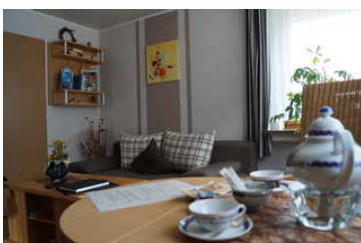

Ferienwohnung de Buhr, 95106

Ferienwohnung

Rhauderfehn

Beschreibung

Ein entspanntes Wochenende, ein Kurztrip, für einen Tapetenwechsel oder Ihr verdienter Jahresurlaub, bei uns im Erholungsgebiet Rhauderfehn in Ostfriesland steht Ihnen nichts im Wege.

In ruhiger aber dennoch zentraler Lage befindet sich die für 2 Personen eingerichtete Ferienwohnung de Buhr. Cafés oder Bäckereien für ein Frühstück am Morgen, Einkaufsläden und Kleidungsgeschäfte befinden sich in zu Fuß begehbarer Strecke.

Ferienwohnung de Buhr

Liebevoll und modern eingerichtete Wohlfühl-Wohnung für 2 Personen in ruhiger, zentraler Lage, 500 m vom Ortskern entfernt, inklusive einer umfangreichen Innenausstattung wie: Küchenzeile mit Spülmaschine, DU/WC, Sat-TV, Radio, CD, separater Eingang, Erdgeschoss, Terrasse, Gartenmöbel, Grill, Waschmaschine, Bettwäsche, Handtücher und Fön. Kleine und mittelgroße Hunde sind erlaubt.