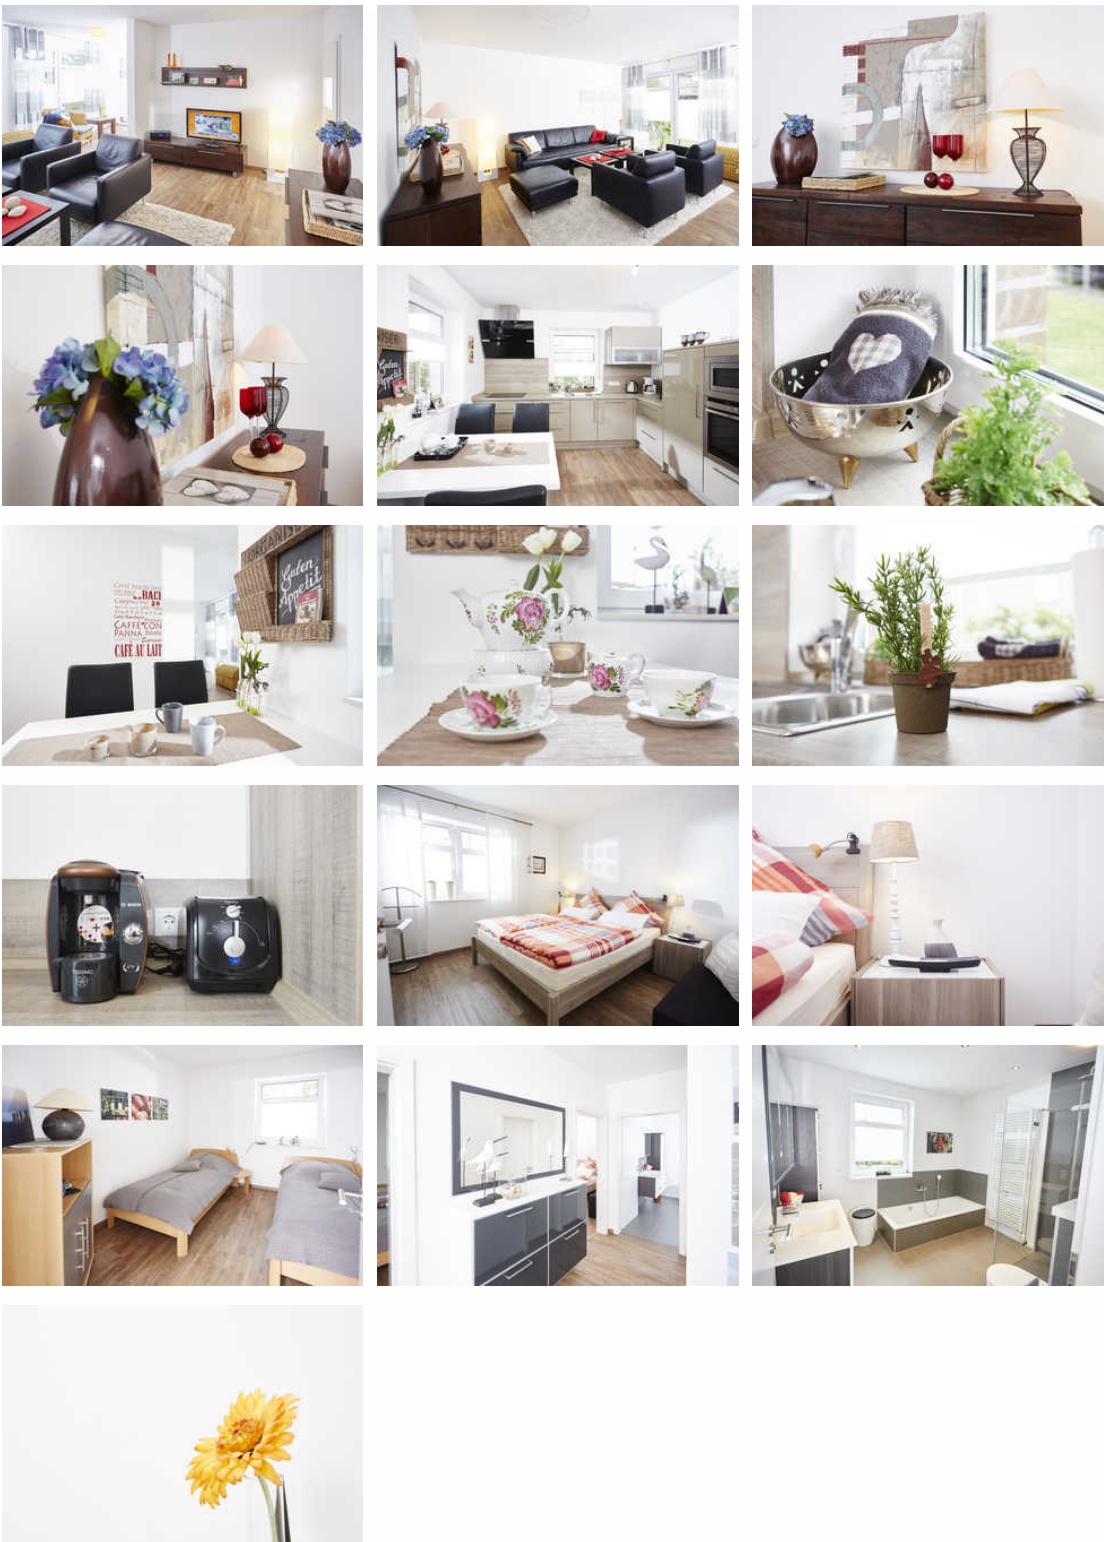

Ferendomizil Hafer, 95115

1F ★★★★★

Ferienwohnung - Apartement

Rhauderfehn

Beschreibung

Ostfriesland. Erholungsort. Rhauderfehn. Plattes Land. Grüne Wiesen. Radfahrerparadies. Endlos lange Kanäle - unsere Wieken. Ruhe. Entspannung. Es wird viel geboten. Genießen Sie unbeschwerte Stunden in einer atemberaubenden Gegend mit viel Natur.

Sprachen: englisch, deutsch

Ferienwohnung

F ★★★★★

Exklusives Wohnen in Spitzenlage Rhaderfehns! Herzlich willkommen im Feriendomizil Hafer. Während Ihres Urlaubs kann diese Ferienwohnung Ihr Zuhause sein. Ihr Traumdomizil mit 5 Sternen in Ostfriesland. Die Ferienwohnung bietet mit 94 qm und einer durchdachten Aufteilung ausreichend Platz für 4 Erwachsene. Drei Zimmer, Küche, Bad, Abstellraum und ein zusätzliches WC stehen unseren Gästen zur Verfügung. Das halboffen konzipierte Wohnzimmer/Küche gibt ein großzügiges Raumgefühl. Die bodentiefen Fenster lassen viel Licht in die Wohnung gelangen – Genießen Sie die helle, freundliche und stilvolle Atmosphäre Ihres Feriendomizils.