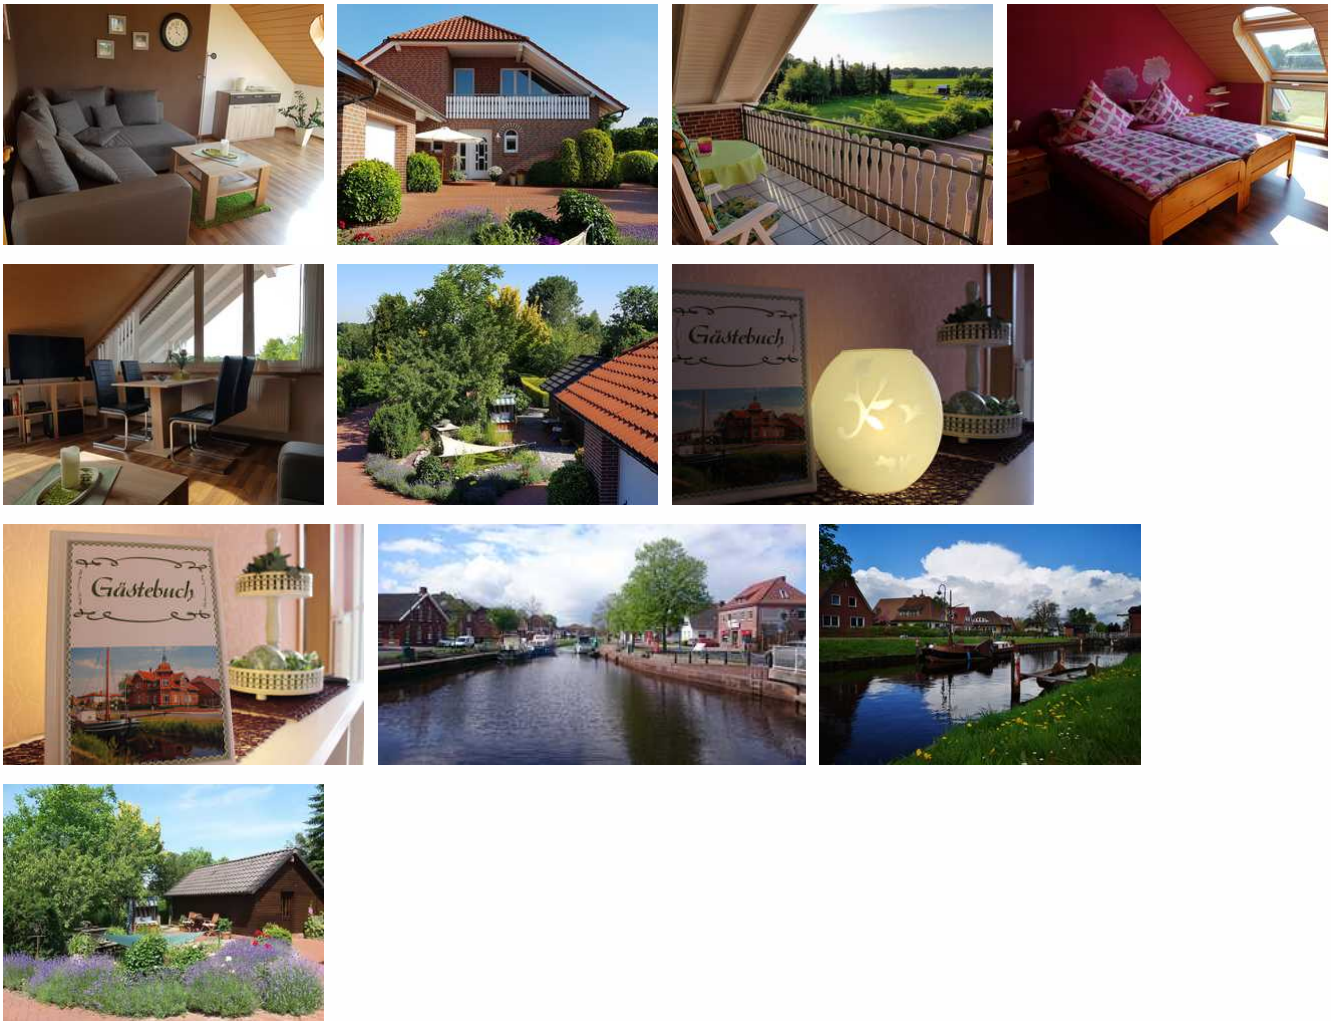

Ferienwohnung Hahn, 95129

Ferienwohnung - Apartment

Rhauderfehn

Beschreibung

Gönnen Sie sich eine Auszeit und lassen Sie sich in Ostfrieslands Weite entführen.

Rhauderfehn liegt zwischen Moor und Meer und hat durch seine kilometerlangen Kanäle und weißen Klappbrücken seinen Fehn-Charakter erhalten. Das Fehn- und Schifffahrtsmuseum in der schönen Jugendstilvilla Graepel, die historische Mühle Hahnentange und die vielen Traditionsveranstaltungen wie z.B. das Rathausfest oder der Fehntjer Markt sind nur einige Highlights in der Gemeinde. Ruhe und Erholung erwarten Sie in der modernen Ferienwohnung Hahn.

Sprachen: deutsch

Ferienwohnung Hahn

Gemütliche, ruhige Ferienwohnung (Nichtraucher) mit separatem Eingang und Parkplatz.

Die Ferienwohnung verfügt über ein Zweibettzimmer, ein Wohnzimmer mit SAT-TV, Dusche, WC, Einbauküche mit Elektrogeräten. Der Standort der Wohnung ist ideal zum Joggen, Wandern, Fahrradfahren und vieles weitere.

Besondere Merkmale der Unterkunft: Ländliche Lage, Ruhe und Erholung, Loggia, moderne Einrichtung. Aufgrund einer Gartenteichanlage wird um Buchungen ab 18 Jahren gebeten.

Ausstattung Zimmer

Größe: 55 qm