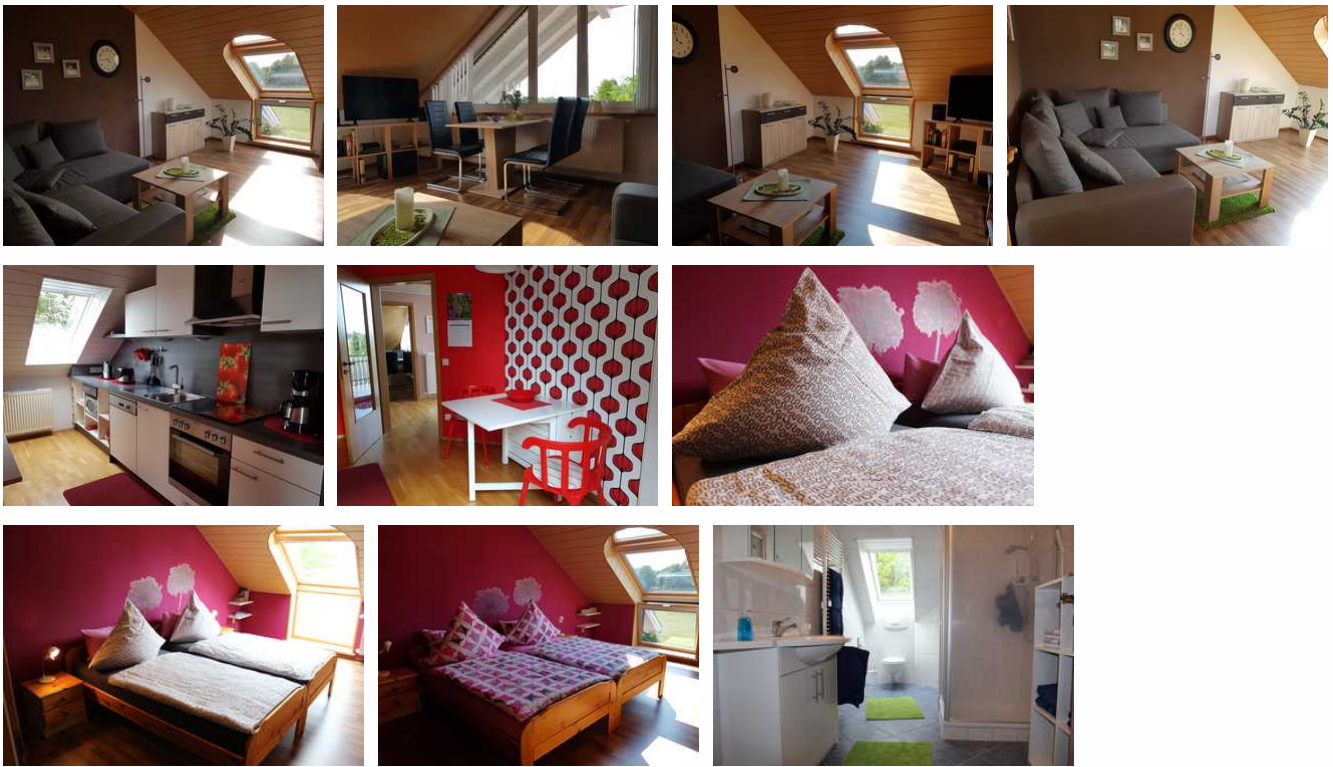

Ferienwohnung Hahn, 95129

1F ★★★★★

Ferienwohnung - Apartement

Rhauderfehn

Beschreibung

Gönnen Sie sich eine Auszeit und lassen Sie sich in Ostfrieslands Weite entführen.

Rhauderfehn liegt zwischen Moor und Meer und hat durch seine kilometerlangen Kanäle und weißen Klappbrücken seinen Fehn-Charakter erhalten. Das Fehn- und Schifffahrtsmuseum in der schönen Jugendstilvilla Graepel, die historische Mühle Hahnentange und die vielen Traditionsveranstaltungen wie z.B. das Rathausfest oder der Fehntjer Markt sind nur einige Highlights in der Gemeinde. Ruhe und Erholung erwarten Sie in der modernen Ferienwohnung Hahn.

Sprachen: deutsch

Ferienwohnung Hahn

F ★★★★★

Gemütliche, ruhige Ferienwohnung (Nichtraucher) mit separatem Eingang und Parkplatz.
 Die Ferienwohnung verfügt über ein Zweibettzimmer, ein Wohnzimmer mit SAT-TV, Dusche, WC, Einbauküche mit Elektrogeräten. Der Standort der Wohnung ist ideal zum Joggen, Wandern, Fahrradfahren und vieles weitere.
 Besondere Merkmale der Unterkunft: Ländliche Lage, Ruhe und Erholung, Loggia, moderne Einrichtung

Ausstattung Zimmer

Größe: 55 qm
 Belegung max.: 2
 Anzahl Schlafzimmer: 1
 WLAN: ja
 TV: ja
 Nichtraucher: ja

Hinweise zu Haustieren

Haustiere nicht erlaubt

Allgemein: Balkon, Doppelbett, Fahrradraum abschließbar, Heizung, Nichtraucher, Nichtraucherhaus

Außenanlage: Fahrradunterstellmöglichkeit, Parkplatz

Küche: Backofen, Gefriermöglichkeit, Kühlschrank, Mikrowelle, separate Küche, Spülmaschine

Sanitär: Dusche, Dusche/WC, Haartrockner, WC-Toilette

Service: Bettwäsche, Handtücher, Internet im öff. Bereich, Safe, Safe, Tiere nicht erlaubt