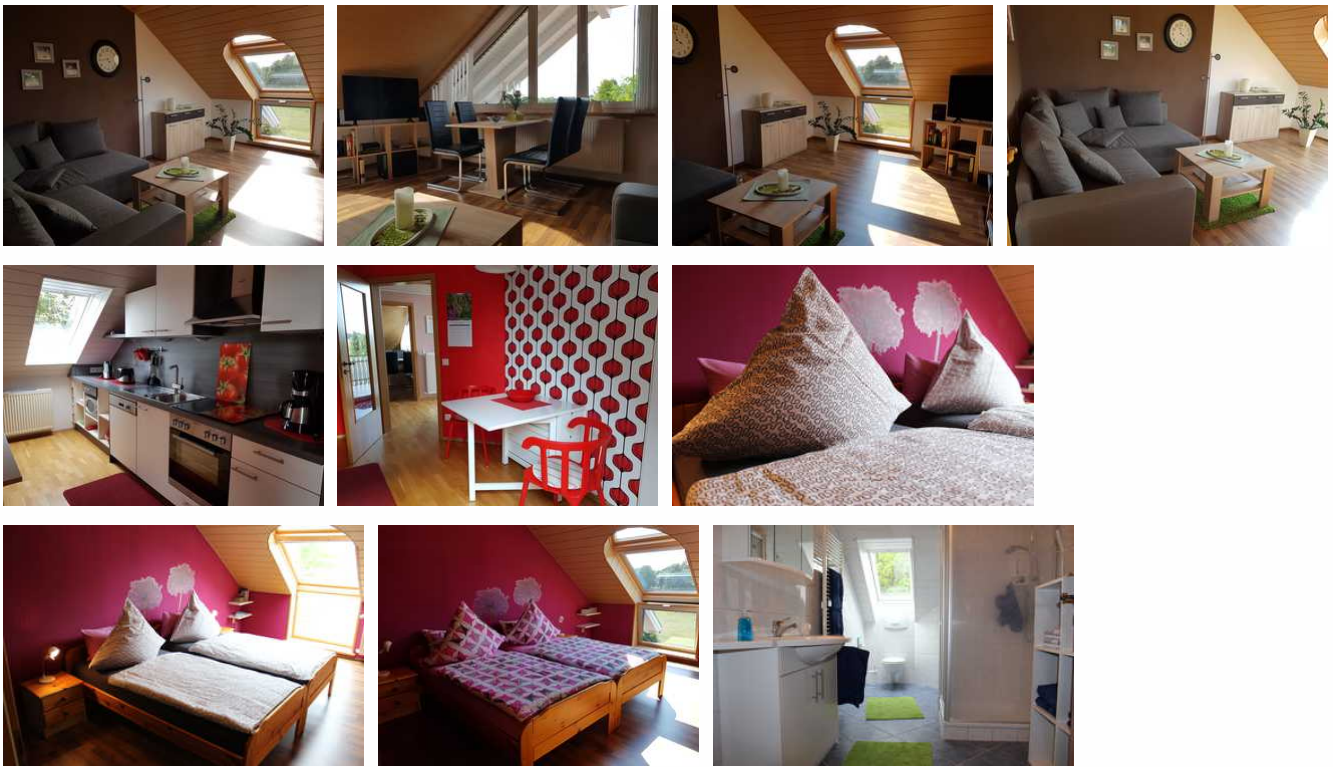

Ferienwohnung Hahn, 95129

Ferienwohnung - Apartment

Rhauderfehn

Beschreibung

Gönnen Sie sich eine Auszeit und lassen Sie sich in Ostfrieslands Weite entführen.

Rhauderfehn liegt zwischen Moor und Meer und hat durch seine kilometerlangen Kanäle und weißen Klappbrücken seinen Fehn-Charakter erhalten. Das Fehn- und Schifffahrtsmuseum in der schönen Jugendstilvilla Graepel, die historische Mühle Hahnentange und die vielen Traditionsveranstaltungen wie z.B. das Rathausfest oder der Fehntjer Markt sind nur einige Highlights in der Gemeinde. Ruhe und Erholung erwarten Sie in der modernen Ferienwohnung Hahn.

Sprachen: deutsch

Ferienwohnung Hahn

Gemütliche, ruhige Ferienwohnung (Nichtraucher) mit separatem Eingang und Parkplatz.

Die Ferienwohnung verfügt über ein Zweibettzimmer, ein Wohnzimmer mit SAT-TV, Dusche, WC, Einbauküche mit Elektrogeräten. Der Standort der Wohnung ist ideal zum Joggen, Wandern, Fahrradfahren und vieles weitere.

Besondere Merkmale der Unterkunft: Ländliche Lage, Ruhe und Erholung, Loggia, moderne Einrichtung. Aufgrund einer Gartenteichanlage wird um Buchungen ab 18 Jahren gebeten.

Ausstattung Zimmer

Größe: 55 qm