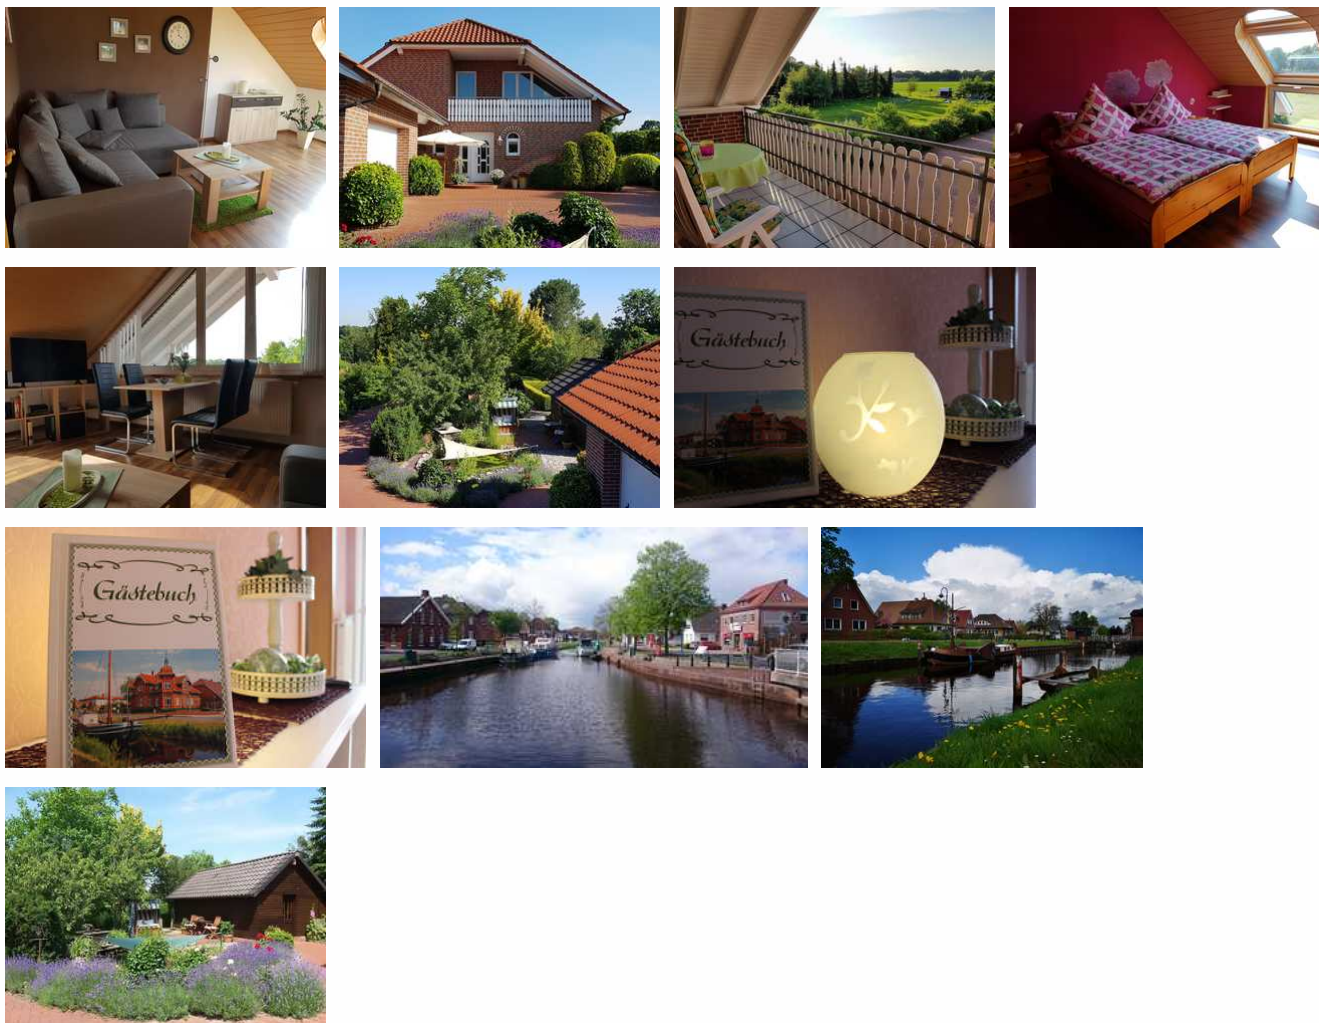

Ferienwohnung Hahn, 95129

1F ★★★★★

Ferienwohnung - Apartement

Rhauderfehn

Beschreibung

Gönnen Sie sich eine Auszeit und lassen Sie sich in Ostfrieslands Weite entführen.

Rhauderfehn liegt zwischen Moor und Meer und hat durch seine kilometerlangen Kanäle und weißen Klappbrücken seinen Fehn-Charakter erhalten. Das Fehn- und Schifffahrtsmuseum in der schönen Jugendstilvilla Graepel, die historische Mühle Hahnentange und die vielen Traditionsveranstaltungen wie z.B. das Rathausfest oder der Fehntjer Markt sind nur einige Highlights in der Gemeinde. Ruhe und Erholung erwarten Sie in der modernen Ferienwohnung Hahn.

Sprachen: deutsch

Ferienwohnung Hahn

F ★★★★★

Gemütliche, ruhige Ferienwohnung (Nichtraucher) mit separatem Eingang und Parkplatz.
 Die Ferienwohnung verfügt über ein Zweibettzimmer, ein Wohnzimmer mit SAT-TV, Dusche, WC, Einbauküche mit Elektrogeräten. Der Standort der Wohnung ist ideal zum Joggen, Wandern, Fahrradfahren und vieles weitere.
 Besondere Merkmale der Unterkunft: Ländliche Lage, Ruhe und Erholung, Loggia, moderne Einrichtung